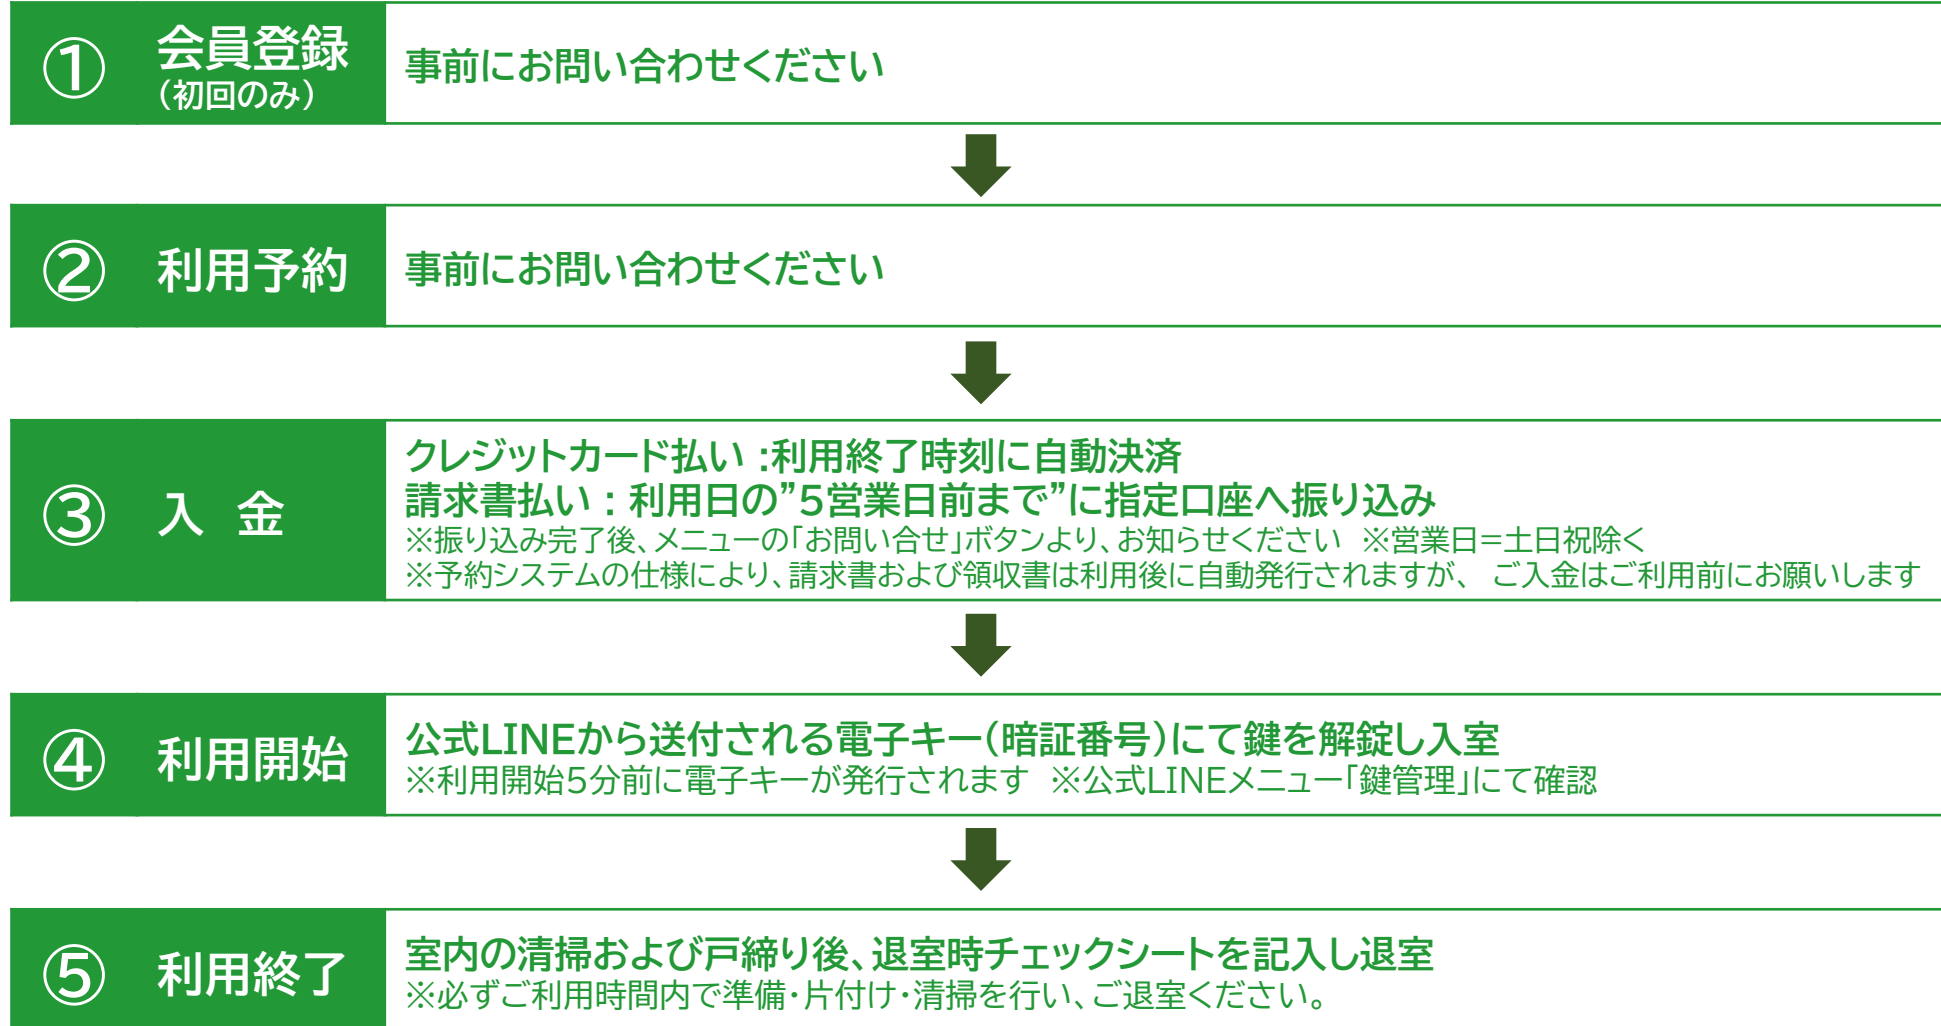

⑦ 利用終了

室内の清掃および戸締り後、退室時チェックシートを記入し退室
※必ずご利用時間内で準備・片付け・清掃を行い、ご退室ください。
※利用終了時刻にクレジットカードの決済がかかります

⑤ 会員別ご利用の流れ

地域会員

地域活動でご利用される方
(自治会/教育機関/地域団体/行政)

地域会員

地域活動(自治会/教育機関/地域団体/行政)でご利用される方

⑤おおはしラボ 利用の流れ