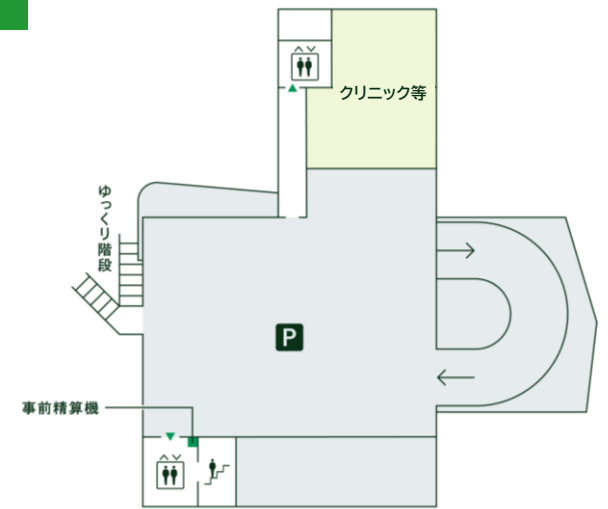

1階

【レンタル可能区画】

- ▶木かげ広場
- ▶木かげ広場2(イベント専用)

2階

【レンタル可能区画】

- ▶デッキ広場

3階

4階

③区画の詳細 | おおはしらボメイン

【コンセント3回路】

⚡ 4箇所(8口)合計15A以内 🔌 3箇所(6口)合計15A以内 ⚡ 1箇所(2口)合計15A以内

③区画の詳細 | おおはしラボミニ

④利用詳細・禁止事項

④利用詳細・禁止事項

■本利用ガイドに記載のない事項や詳細については、「屋外区画 使用細則」をご確認ください。

※使用細則＝会員登録時に表示されます。会員登録後はLINEメニュー「アカウント」→「店舗利用規約」にてご確認ください