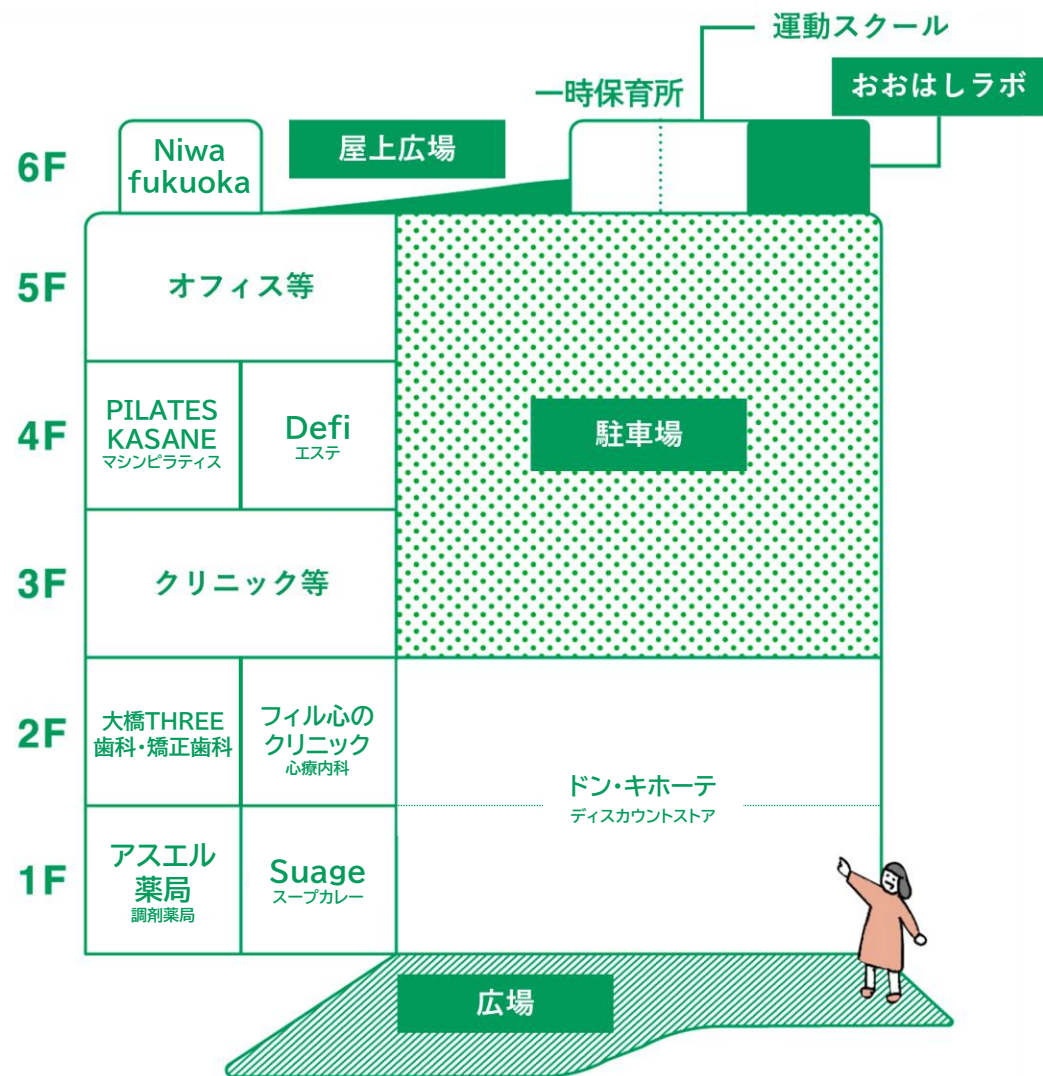

地域主体の文化活動を生み出すとともに、アートに触れる機会を創出する。

文化芸術

アートや文化があふれる施設づくり
南区らしいみんなの表現の場

- ▶施設内を開放した文化芸術発信の場
- ▶多目的スペースと広場を繋げたイベント空間
- ▶まちを彩るパブリックアート
- ▶子どもの創造性を育む場の提供

②施設概要 | 所在地

②施設概要 | 階層図

②施設概要 | フロアマップ

バスロータリー

1階

【レンタル可能区画】

- ▶木かげ広場
- ▶木かげ広場2(イベント専用)

2階

【レンタル可能区画】

- ▶デッキ広場

3階

4階