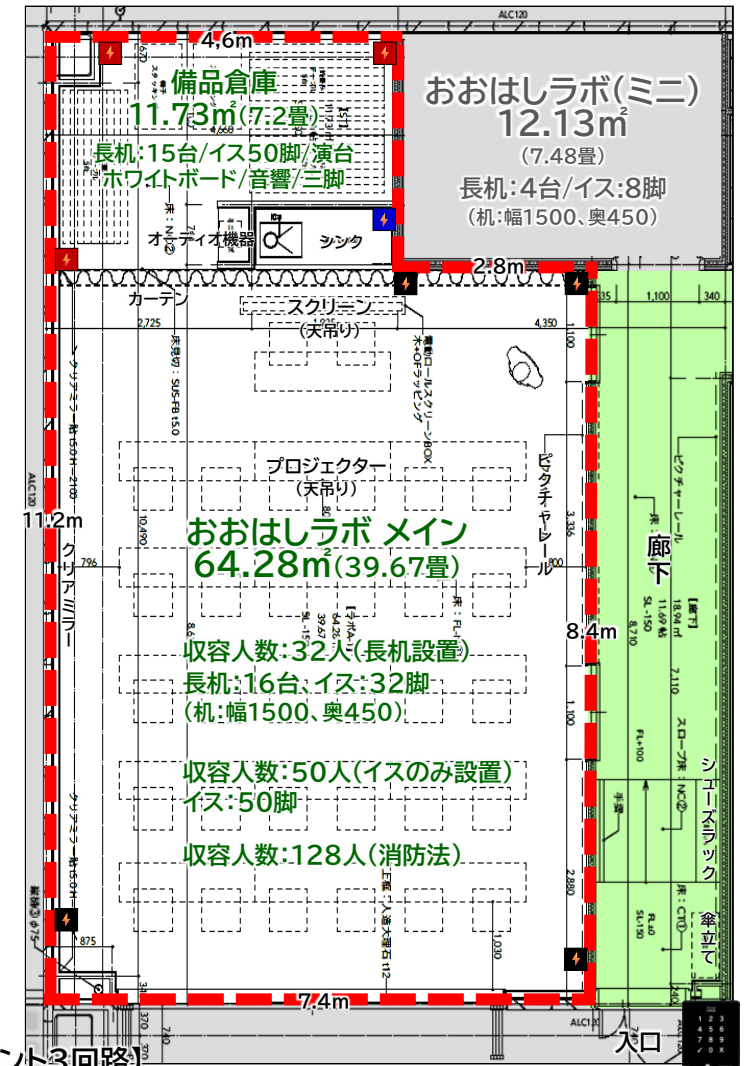

③区画の詳細 | おおはしらボメイン

【コンセント3回路】

⚡ 4箇所(8口)合計15A以内 🔌 3箇所(6口)合計15A以内 ⚡ 1箇所(2口)合計15A以内

③区画の詳細 | おおはしラボミニ

④利用詳細・禁止事項

④利用詳細・禁止事項

■本利用ガイドに記載のない事項や詳細については、「屋外区画 使用細則」をご確認ください。

※使用細則＝会員登録時に表示されます。会員登録後はLINEメニュー「アカウント」→「店舗利用規約」にてご確認ください