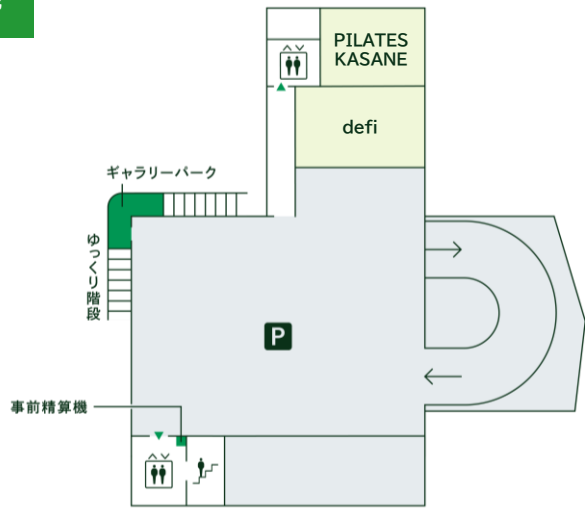

1階

【レンタル可能区画】

- ▶木かげ広場
- ▶木かげ広場2(イベント専用)

2階

【レンタル可能区画】

- ▶デッキ広場

3階

4階

③区画の詳細 | おおはしらボメイン

【コンセント3回路】

⚡ 4箇所(8口)合計15A以内 🔌 3箇所(6口)合計15A以内 ⚡ 1箇所(2口)合計15A以内

③区画の詳細 | おおはしラボミニ

④利用詳細・禁止事項

④利用詳細・禁止事項

■本利用ガイドに記載のない事項や詳細については、「屋外区画 使用細則」をご確認ください。

※使用細則＝会員登録時に表示されます。会員登録後はLINEメニュー「アカウント」→「店舗利用規約」にてご確認ください