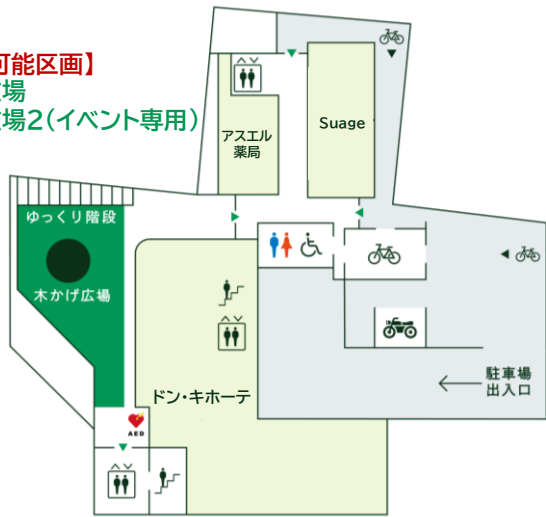

地域主体の文化活動を生み出すとともに、アートに触れる機会を創出する。

文化芸術

アートや文化があふれる施設づくり
南区らしいみんなの表現の場

- ▶施設内を開放した文化芸術発信の場
- ▶多目的スペースと広場を繋げたイベント空間
- ▶まちを彩るパブリックアート
- ▶子どもの創造性を育む場の提供

②施設概要 | 所在地

②施設概要 | 階層図

②施設概要 | フロアマップ

バスロータリー

1階

【レンタル可能区画】

- ▶木かげ広場
- ▶木かげ広場2(イベント専用)

2階

【レンタル可能区画】

- ▶デッキ広場

3階

4階

③区画の詳細 | おおはしらボメイン

【コンセント3回路】

⚡ 4箇所(8口)合計15A以内 🔌 3箇所(6口)合計15A以内 ⚡ 1箇所(2口)合計15A以内

③区画の詳細 | おおはしラボミニ

④利用詳細・禁止事項

④利用詳細・禁止事項

■本利用ガイドに記載のない事項や詳細については、「屋外区画 使用細則」をご確認ください。

※使用細則＝会員登録時に表示されます。会員登録後はLINEメニュー「アカウント」→「店舗利用規約」にてご確認ください