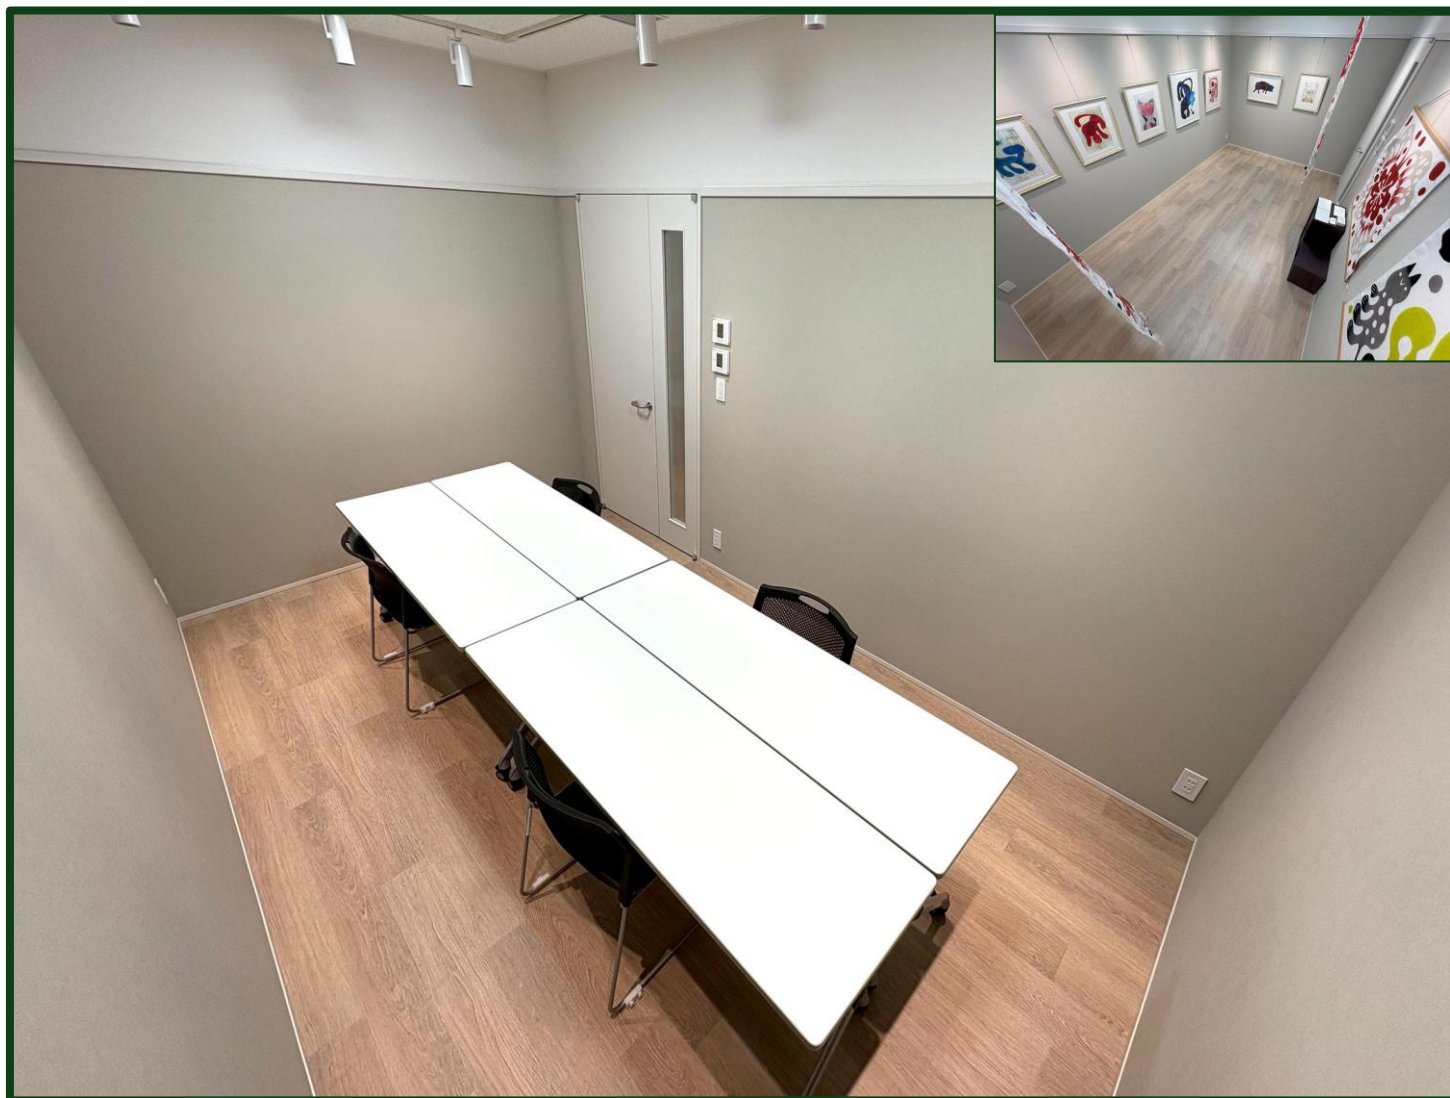

③区画の詳細 | おおはしラボミニ