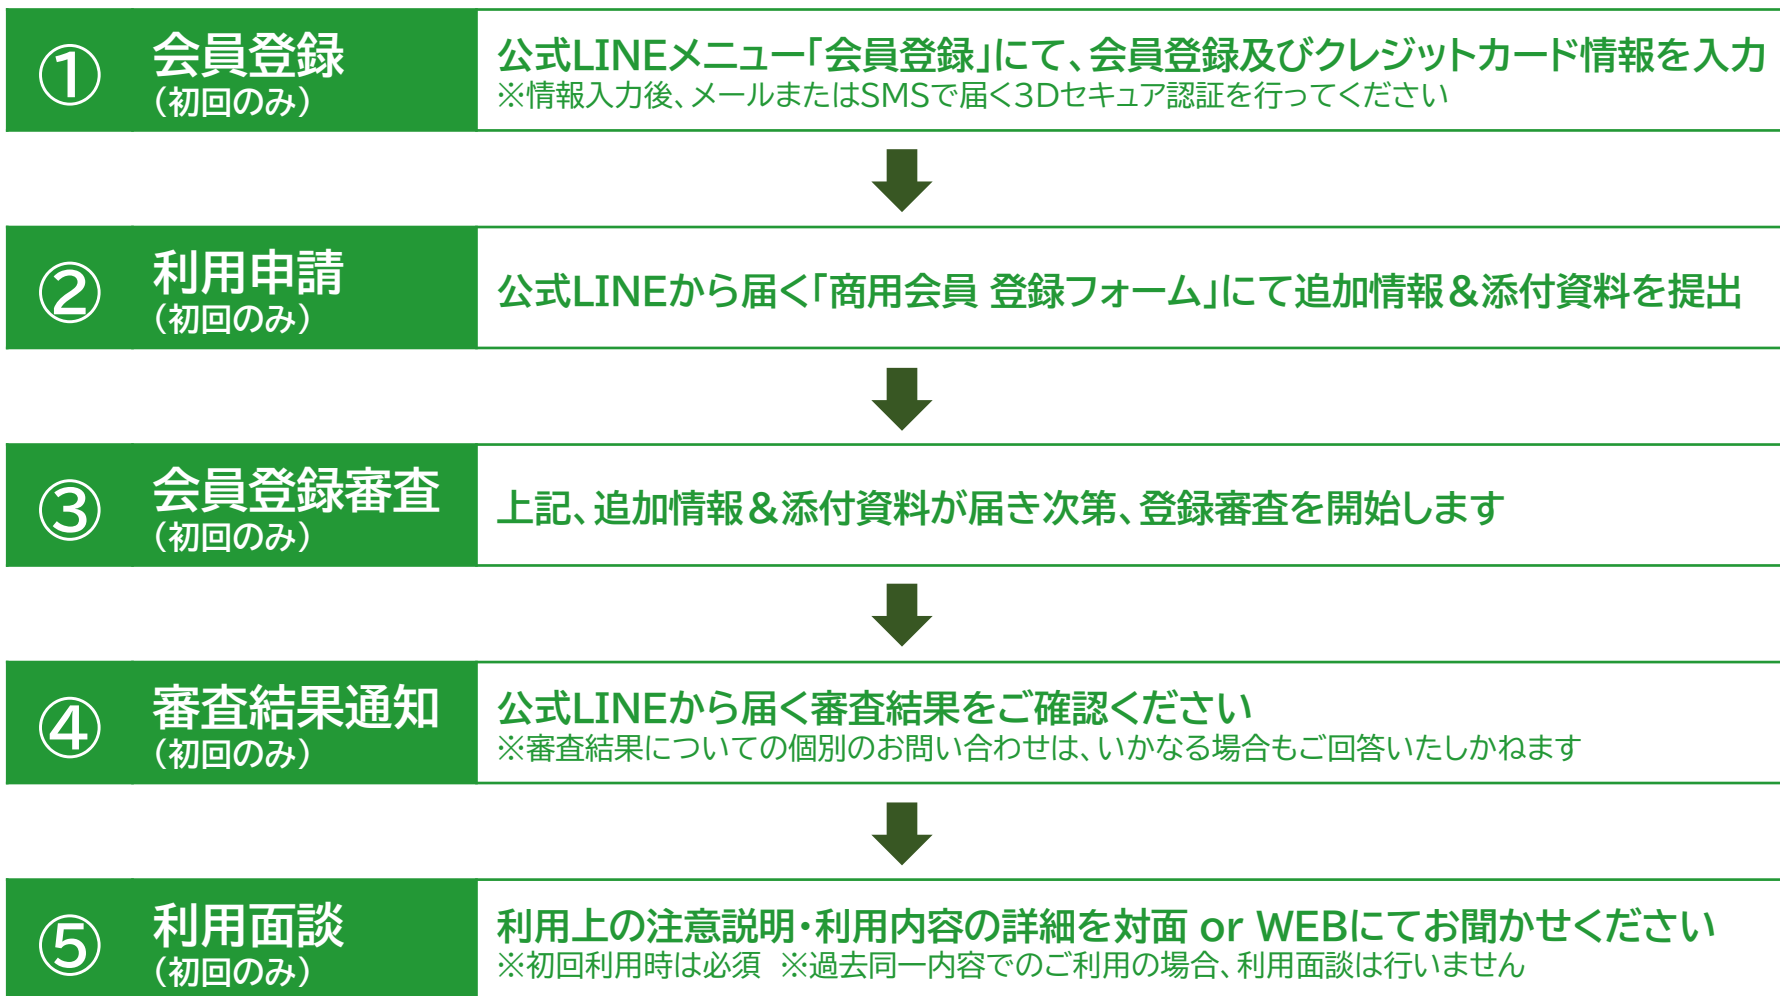

⑤ 会員別ご利用の流れ

個人会員

非営利目的でご利用される方

⑤ 会員別ご利用の流れ

商用会員

商用目的でご利用される方
(マルシェ/物販/ワークショップ/展示会/習い事教室等)

商用会員

商用目的(マルシェ/物販/ワークショップ/展示会/習い事教室等)でご利用される方

次ページへ続く

商用会員

商用目的(マルシェ/物販/ワークショップ/展示会/習い事教室等)でご利用される方

⑤ 会員別ご利用の流れ

企業会員

企業・催事にご利用される方
(販促活動/会議/研修等)

企業会員

企業・催事(販促活動/会議/研修等)でご利用される方

⑤おおはしラボ 利用の流れ

① 会員登録 (初回のみ)

公式LINEより、会員登録及び支払方法を選択

- ・クレジットカード払い:情報入力後、メールまたはSMSで届く3Dセキュア認証を行ってください
- ・請求書払い:利用日の5営業日前までにお振込み ※営業日=土日祝日を除く平日

② 利用予約

公式LINEメニュー「レンタルスペース予約」より、ご希望の区画を予約

③ 予約審査

公式LINEから届く「企業会員 予約審査フォーム」にて追加情報&添付資料を提出