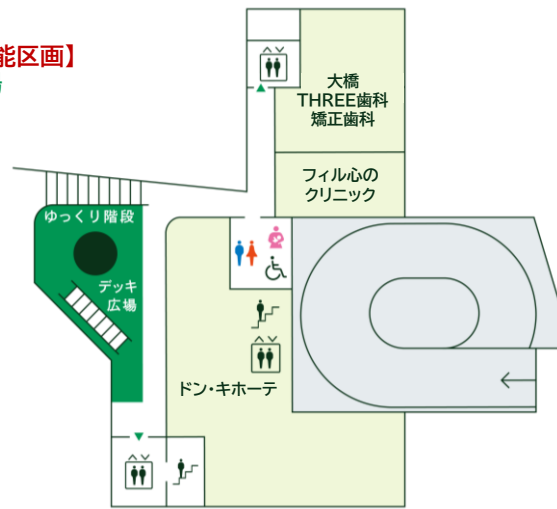

1階

【レンタル可能区画】

- ▶木かげ広場
- ▶木かげ広場2(イベント専用)

2階

【レンタル可能区画】

- ▶デッキ広場

3階

4階

③区画の詳細 | おおはしらボメイン

【コンセント3回路】

⚡ 4箇所(8口)合計15A以内 🔌 3箇所(6口)合計15A以内 ⚡ 1箇所(2口)合計15A以内

③区画の詳細 | おおはしラボミニ

④利用詳細・禁止事項

④利用詳細・禁止事項

■本利用ガイドに記載のない事項や詳細については、「屋外区画 使用細則」をご確認ください。

※使用細則＝会員登録時に表示されます。会員登録後はLINEメニュー「アカウント」→「店舗利用規約」にてご確認ください