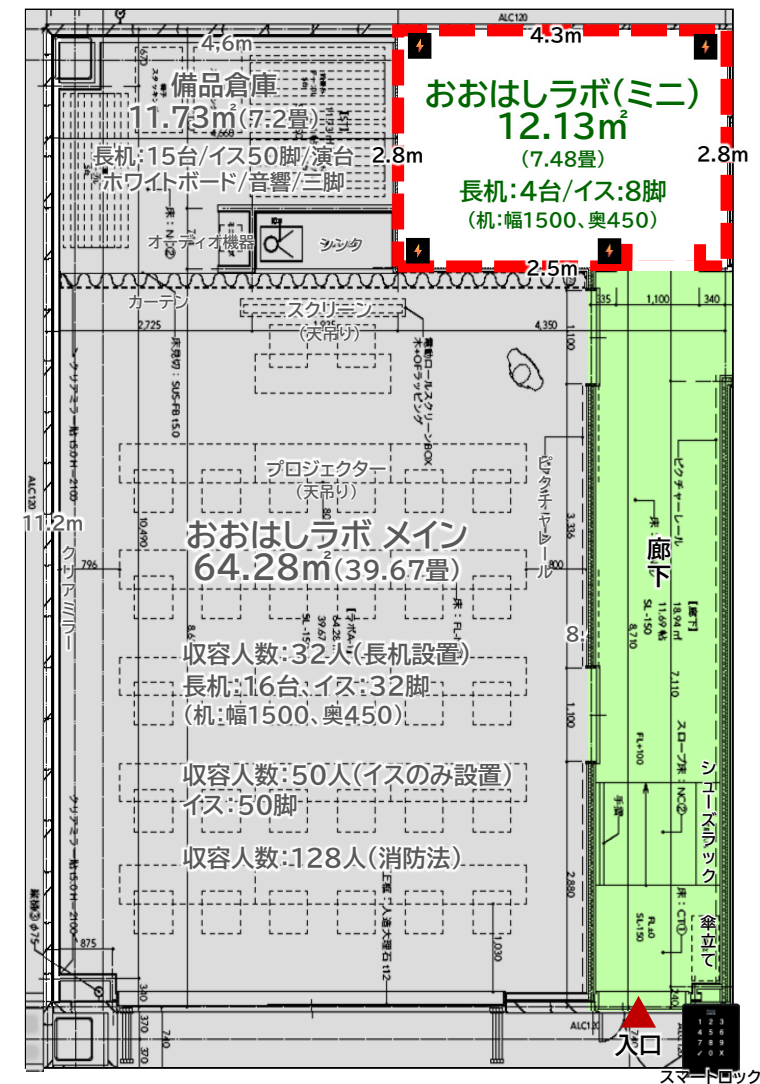

③区画の詳細 | おおはしらボメイン

【コンセント3回路】

⚡ 4箇所(8口)合計15A以内 🔌 3箇所(6口)合計15A以内 ⚡ 1箇所(2口)合計15A以内

③区画の詳細 | おおはしラボミニ

④利用詳細・禁止事項

④利用詳細・禁止事項

■本利用ガイドに記載のない事項や詳細については、「屋外区画 使用細則」をご確認ください。

※使用細則＝会員登録時に表示されます。会員登録後はLINEメニュー「アカウント」→「店舗利用規約」にてご確認ください