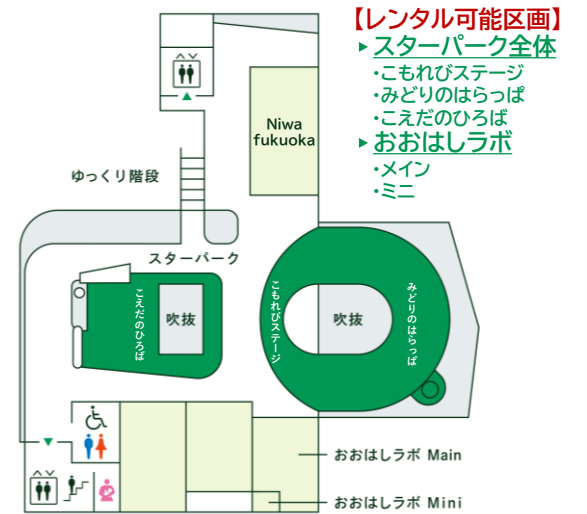

②施設概要 | フロアマップ

バスロータリー

1階

【レンタル可能区画】

- ▶木かげ広場
- ▶木かげ広場2(イベント専用)

2階

【レンタル可能区画】

- ▶デッキ広場

3階

4階

5階

【レンタル可能区画】

- ▶ギャラリーパーク

6階

駐車場入り口