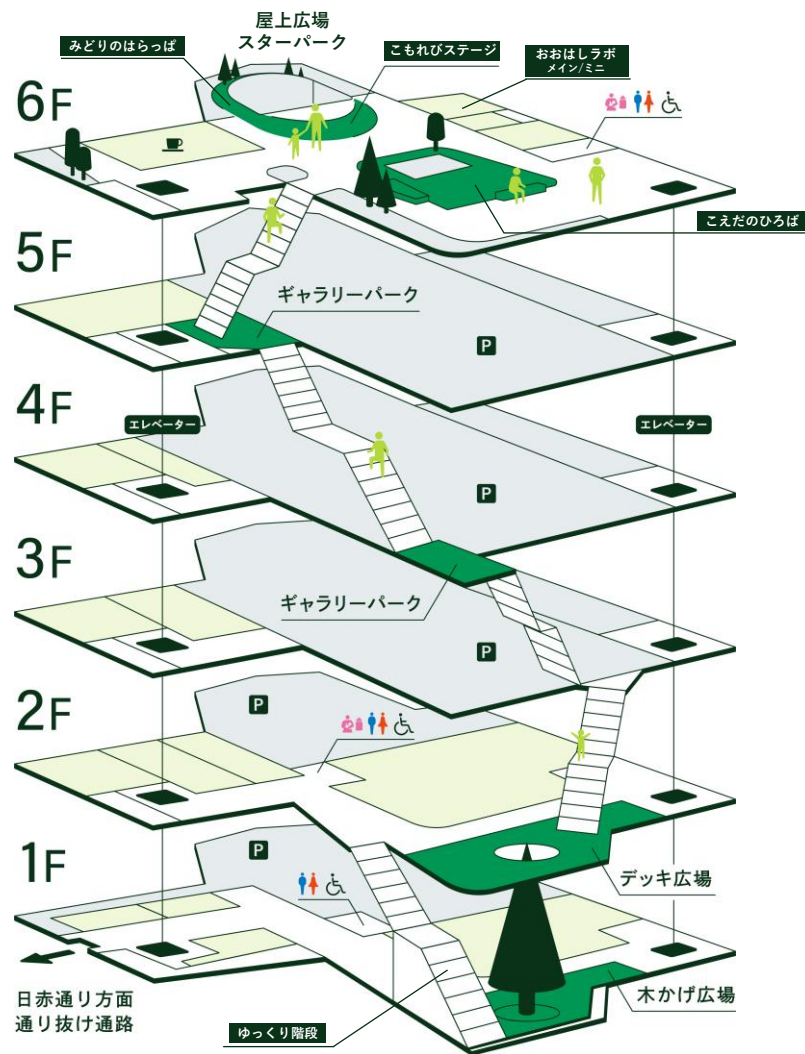

地域主体の文化活動を生み出すとともに、アートに触れる機会を創出する。

文化芸術

アートや文化があふれる施設づくり
南区らしいみんなの表現の場

- ▶施設内を開放した文化芸術発信の場
- ▶多目的スペースと広場を繋げたイベント空間
- ▶まちを彩るパブリックアート
- ▶子どもの創造性を育む場の提供

②施設概要 | 所在地

②施設概要 | 階層図

②施設概要 | フロアマップ

バスロータリー

1階

【レンタル可能区画】

- ▶木かげ広場
- ▶木かげ広場2(イベント専用)

2階

【レンタル可能区画】

- ▶デッキ広場

3階

4階

③区画の詳細 | おおはしらボメイン

【コンセント3回路】

⚡ 4箇所(8口)合計15A以内 🔌 3箇所(6口)合計15A以内 ⚡ 1箇所(2口)合計15A以内

③区画の詳細 | おおはしラボミニ

④利用詳細・禁止事項

④利用詳細・禁止事項

■本利用ガイドに記載のない事項や詳細については、「屋外区画 使用細則」をご確認ください。

※使用細則＝会員登録時に表示されます。会員登録後はLINEメニュー「アカウント」→「店舗利用規約」にてご確認ください