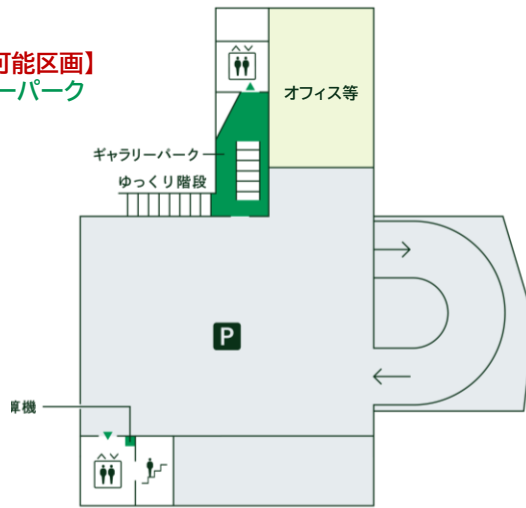

5階

【レンタル可能区画】

- ▶ギャラリーパーク